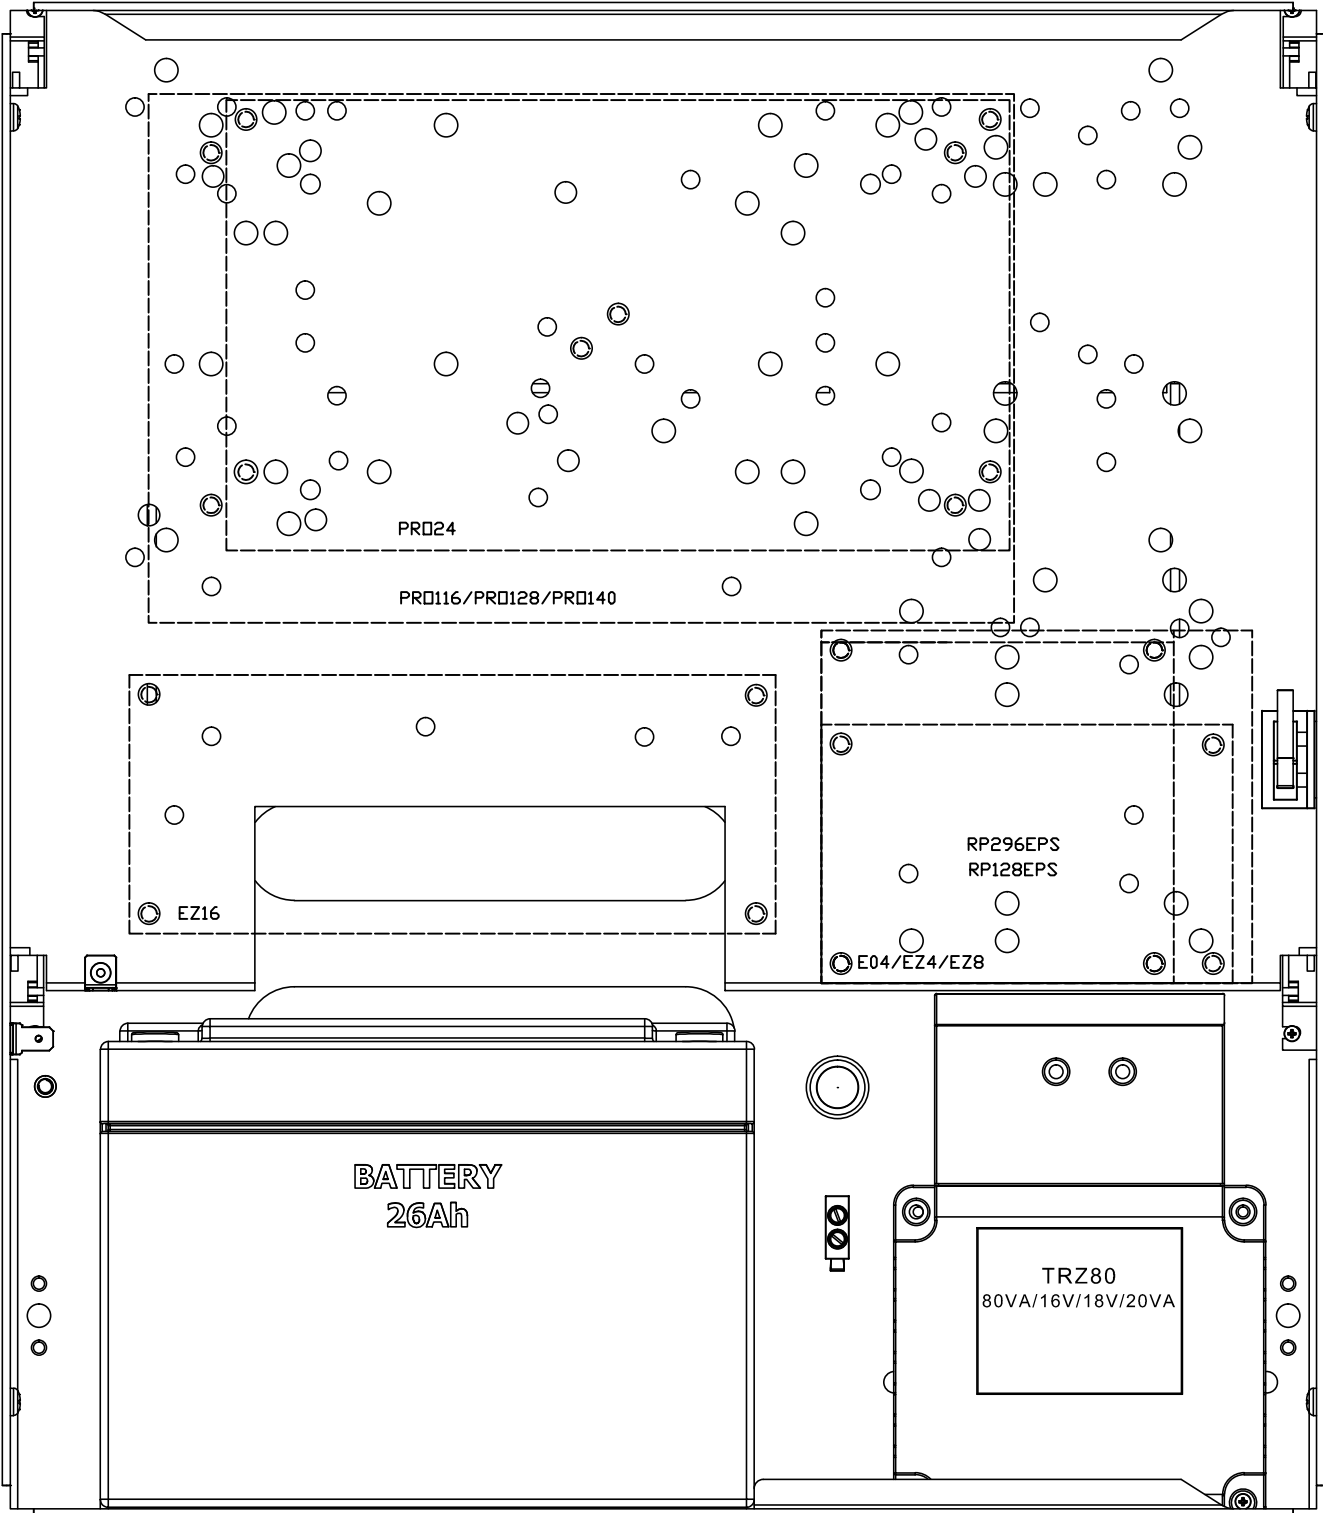

AWO520 26/TRZ80/L-F
(PO520B/26Ah)

RISCO